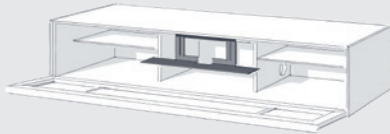

SCS1654

B x H x T (cm)	165,2 x 30,4 x 48,2
max. Soundbar	154,5 x 21,0 x 11,0
UVP	CHF 2.430

Ausstattung

- Kabelöffnung in der Deckplatte
- Seitenverglasung beidseitig
- Subwoofer-Öffnung links
- Hochwertige Aluminiumfüße, Rollen oder Wandaufhängung

Farbe

Korpus

- snow
- satiert

Stofffront

- silver