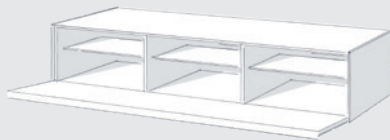

SCS1650

B x H x T (cm)

165,2 x 30,4 x 48,2

UVP

CHF 1.970

Ausstattung

- Kabelöffnung in der Deckplatte
Seitenverglasung beidseitig
Hochwertige Aluminiumfüße, Rollen oder Wandaufhängung

Farbe