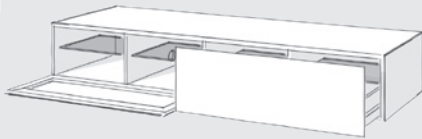

BRS2001

B × H × T (cm)	200,3 × 30,4 × 52,5
Kastenhöhe (cm)	1 × 30,0
UVP	CHF 3.360

Ausstattung

- Kabelöffnung in der Deckplatte
- Seitenverglasung beidseitig
- Klappe links, Schublade rechts

Farbe

Korpus

snow
satiert

Stofffront

black